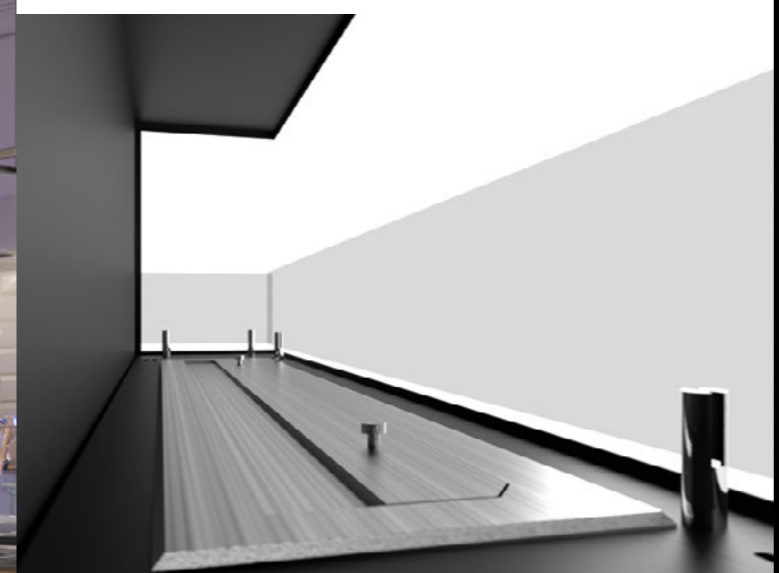

# CORNER 1200 R

Mounting / Montage / Montaż:  
Mounted in the cavity / In einer Ecknische  
/ We wnęce na rogu

Cavity dimensions / Maße der Nische / Wymiar wnęki:  
1150 x 400 x 190 mm

Burner / Feuerraum / Palenisko:  
800 m Longfire = 1,5 L