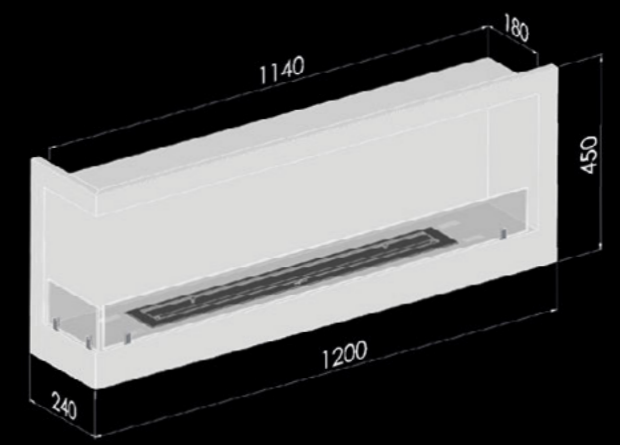

CORNER 1200 L

Mounting / Montage / Montaż:
Mounted in the cavity / In einer Ecknische
/ We wnęce na rogu

Cavity dimensions / Maße der Nische / Wymiar wnęki:
1150 x 400 x 190 mm

Burner / Feuerraum / Palenisko:
800mm Longfire = 1,5 L