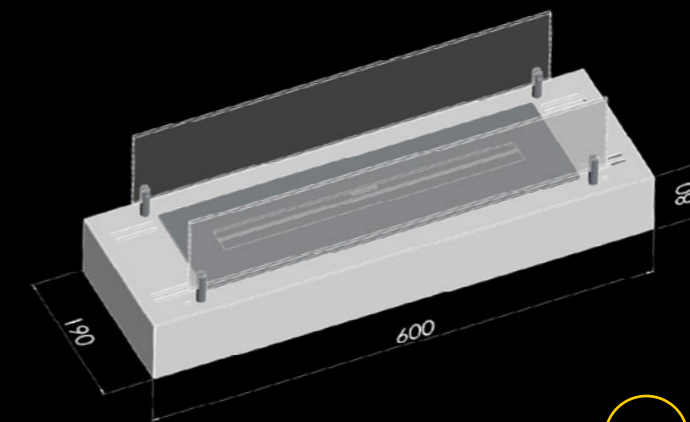

FIREBOX 600

Mounting / Montage / Montaż:
Freestanding / Freistehend / Wolnostojący
Burner / Feuerraum / Palenisko:
450 mm = 1 L