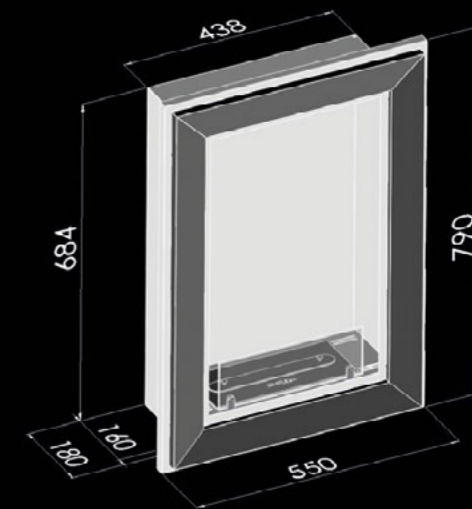

FRAME 550

Mounting / Montage / Montaż:

Wall hanging / Mounted in the cavity
Wandhängend / In einer Nische montiert
Zawieszany / Montowany we wnęce

Cavity dimensions / Maße der Nische: / Wymiar wnęki:
440 x 690 x 170 mm

Burner / Feuerraum / Palenisko:
300 mm = 0,7 L