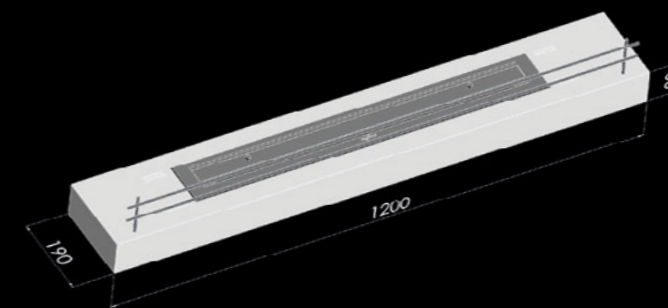

FIREBOX 1200

Mounting / Montage / Montaż:
Freestanding / Freistehend / Wolnostojący
Burner / Feuerraum / Palenisko:
800 Longfire = 1.5 L