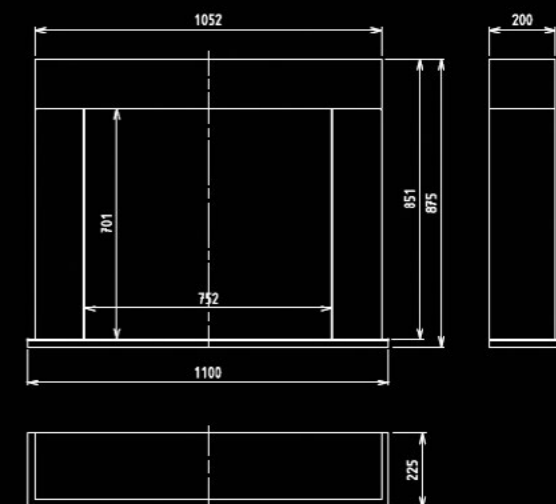

SIMPLE PORTAL 2

Mounting / Montage / Montaż:
Freestanding / Freistehend / Wolnostojący
Burner / Feuerraum / Palenisko:
500 mm = 1.5 L