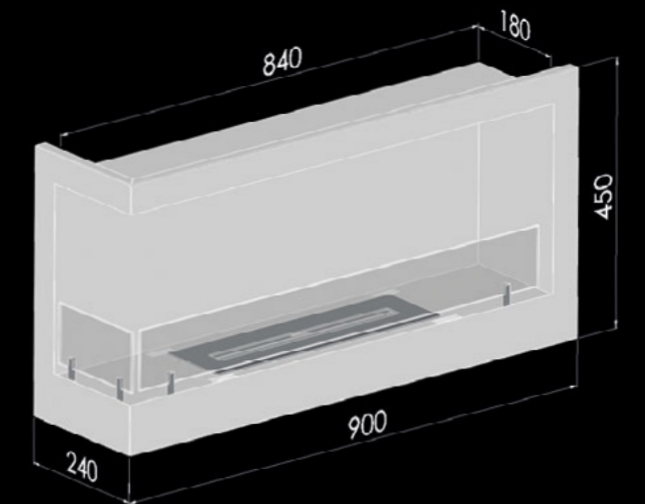

# CORNER 600 R

Mounting / Montage / Montaż:  
Mounted in the cavity / In einer Ecknische  
/ We wnęce na rogu

Cavity dimensions / Maße der Nische / Wymiar wnęki:  
550 x 400 x 190 mm

Burner / Feuerraum / Palenisko:  
450 mm = 1 L

## CORNER 900 L

Mounting / Montage / Montaż:

Mounted in the cavity / In einer Ecknische  
/ We wnęce na rogu

Cavity dimensions / Maße der Nische / Wymiar wnęki:  
850 x 400 x 190 mm

Burner / Feuerraum / Palenisko:  
450 mm = 1 L