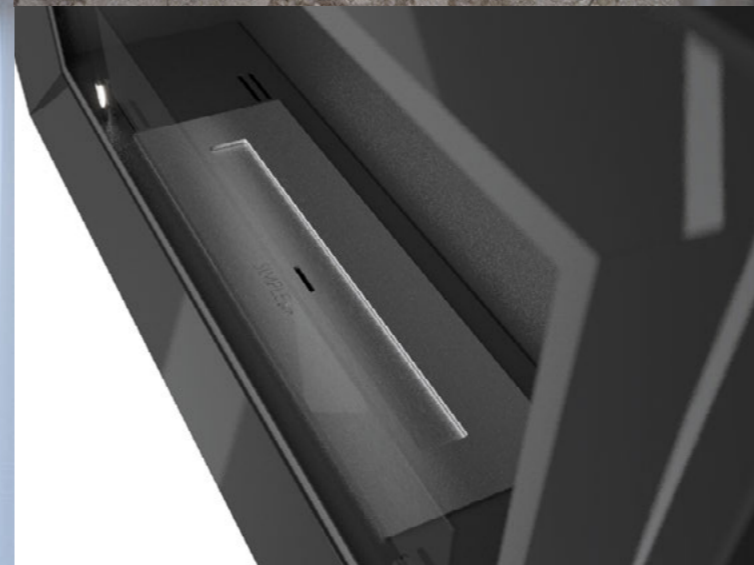

FRAME 900

Mounting / Montage / Montaż:
Wall hanging / Mounted in the cavity
Wandhängend / In einer Nische montiert
Zawieszany / Montowany we wnęce

Cavity dimensions / Maße der Nische / Wymiar wnęki:
780 x 400 x 170 mm

Burner / Feuerraum / Palenisko:
450 mm = 1 L