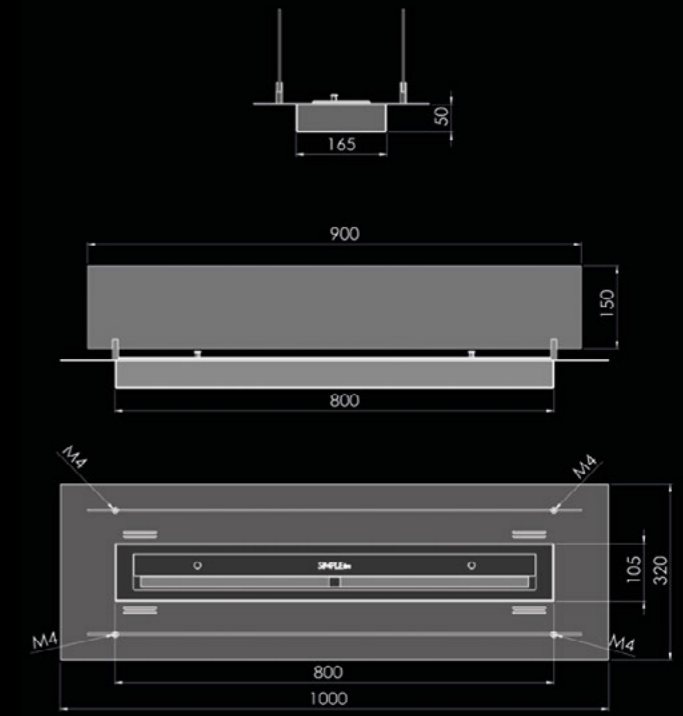

SIMPLE INSERT 1000 INOX

Mounting / Montage / Montaż:
Recessed / Einbau in einer Nische / Wnękowy

Burner / Feuerraum / Palenisko:
800 mm = 1.5 L