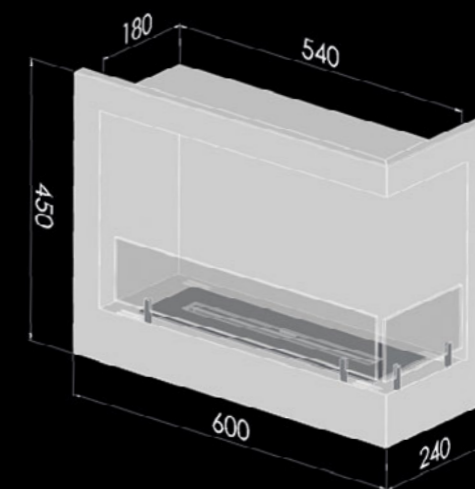

CORNER 600 R

Mounting / Montage / Montaż:
Mounted in the cavity / In einer Ecknische
/ We wnęce na rogu

Cavity dimensions / Maße der Nische / Wymiar wnęki:
550 x 400 x 190 mm

Burner / Feuerraum / Palenisko:
450 mm = 1 L