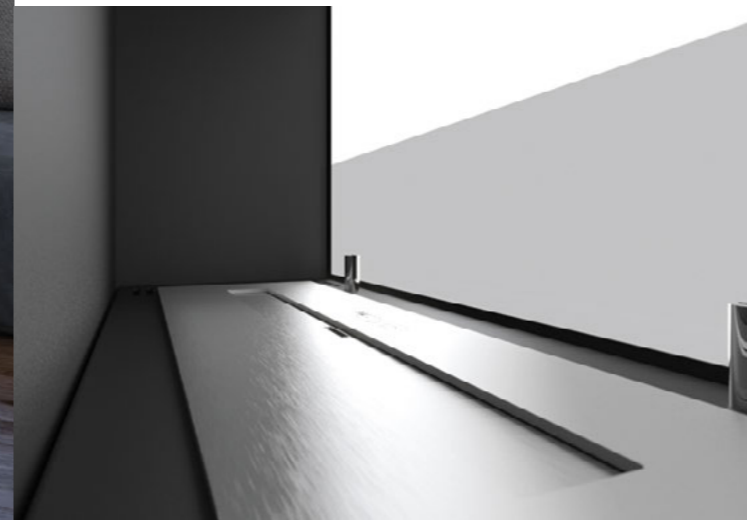

# BLACKBOX 910

Mounting / Montage / Montaż:  
Wall hanging / An der Wand hängend  
/ Zawieszany na ścianie

Burner / Feuerraum / Palenisko:  
450 mm = 1 L