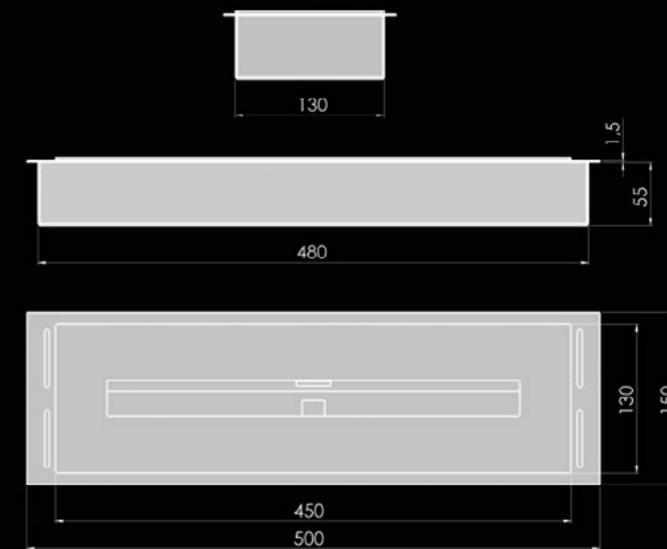

SIMPLE INBOX INOX

Mounting / Montage / Montaż:
Recessed / Einbau in einer Nische / Wnękowy

Burner / Feuerraum / Palenisko:
450 mm = 1 L