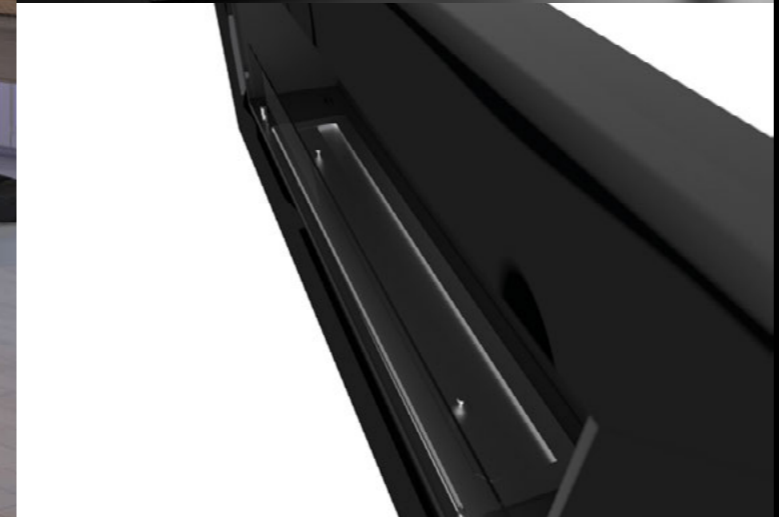

# CORNER 1200 R

Mounting / Montage / Montaż:  
Mounted in the cavity / In einer Ecknische  
/ We wnęce na rogu

Cavity dimensions / Maße der Nische / Wymiar wnęki:  
1150 x 400 x 190 mm

Burner / Feuerraum / Palenisko:  
800 m Longfire = 1,5 L