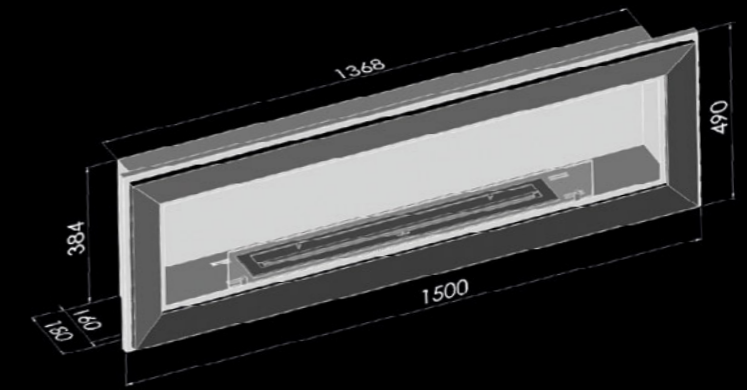

FRAME 1500

Mounting / Montage / Montaż:
Wall hanging / Mounted in the cavity
Wandhängend / In einer Nische montiert
Zawieszany / Montowany we wnęce

Cavity dimensions / Maße der Nische / Wymiar wnęki:
1370 x 390 x 170 mm

Burner / Feuerraum / Palenisko:
800mm Longfire = 1,5L