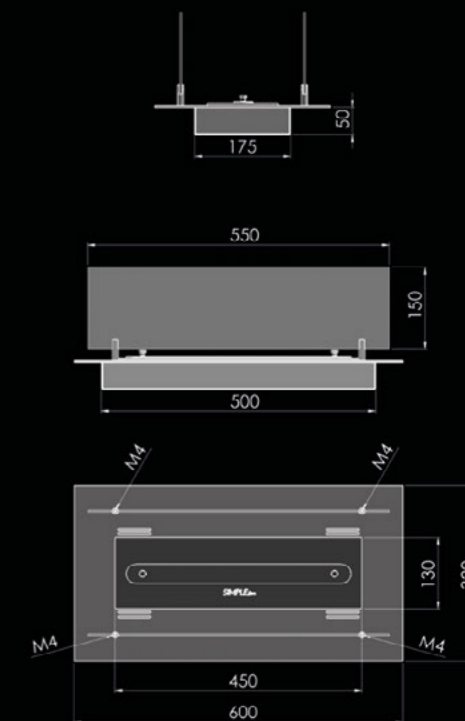

SIMPLE INSERT 600 INOX

Mounting / Montage / Montaż:
Recessed / Einbau in einer Nische / Wnękowy

Burner / Feuerraum / Palenisko:
450 mm = 1 L