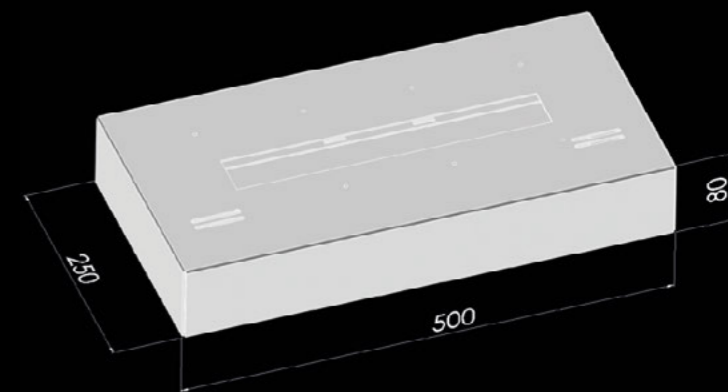

SIMPLEBOX 500

Mounting / Montage / Montaż:
Freestanding / Freistehend / Wolnostojący
Burner / Feuerraum / Palenisko:
500 mm = 1 L