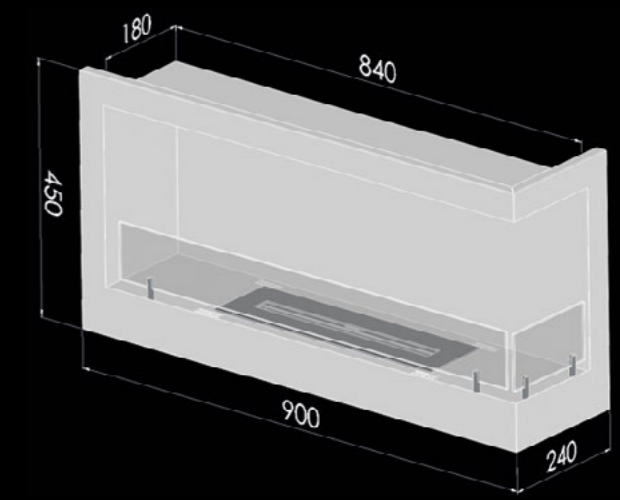

## CORNER 900 L

Mounting / Montage / Montaż:

Mounted in the cavity / In einer Ecknische  
/ We wnęce na rogu

Cavity dimensions / Maße der Nische / Wymiar wnęki:  
850 x 400 x 190 mm

Burner / Feuerraum / Palenisko:  
450 mm = 1 L

# CORNER 900 R

Mounting / Montage / Montaż:  
Mounted in the cavity / In einer Ecknische  
/ We wnęce na rogu

Cavity dimensions / Maße der Nische / Wymiar wnęki:  
850 x 400 x 190 mm

Burner / Feuerraum / Palenisko:  
450 mm = 1 L