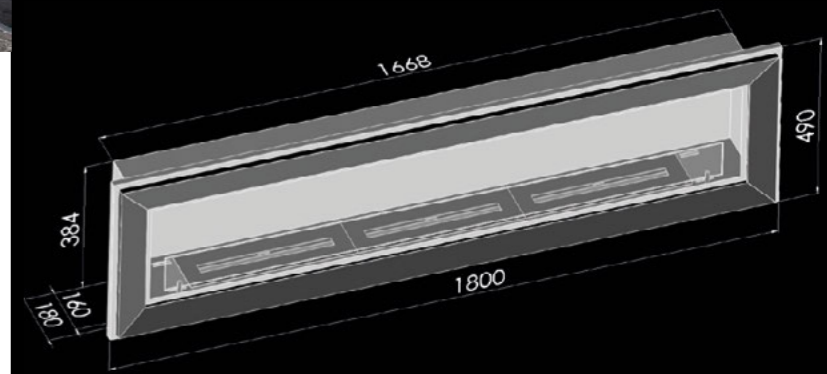

FRAME 1800

Mounting / Montage / Montaż:
Wall hanging / Mounted in the cavity
Wandhängend / In einer Nische montiert
Zawieszany / Montowany we wnęce

Cavity dimensions / Maße der Nische / Wymiar wnęki:
1670 x 390 x 170 mm

Burner / Feuerraum / Palenisko:
3 x 450 mm = 3 x 1 L