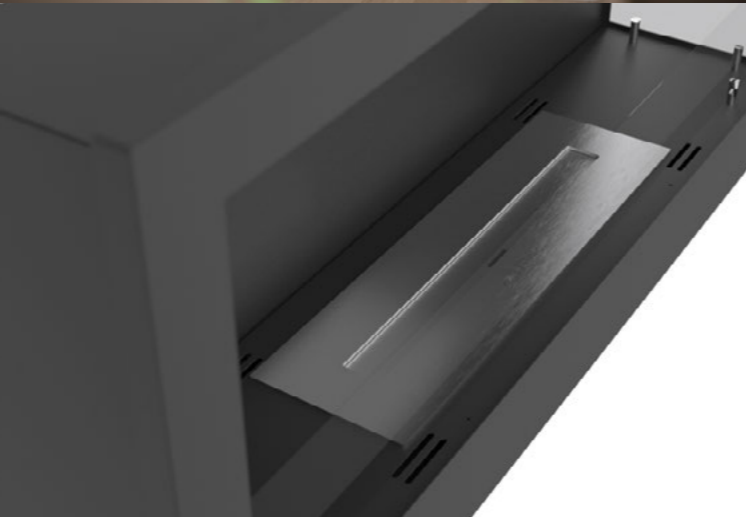

CORNER 900 R

Mounting / Montage / Montaż:
Mounted in the cavity / In einer Ecknische
/ We wnęce na rogu

Cavity dimensions / Maße der Nische / Wymiar wnęki:
850 x 400 x 190 mm

Burner / Feuerraum / Palenisko:
450 mm = 1 L