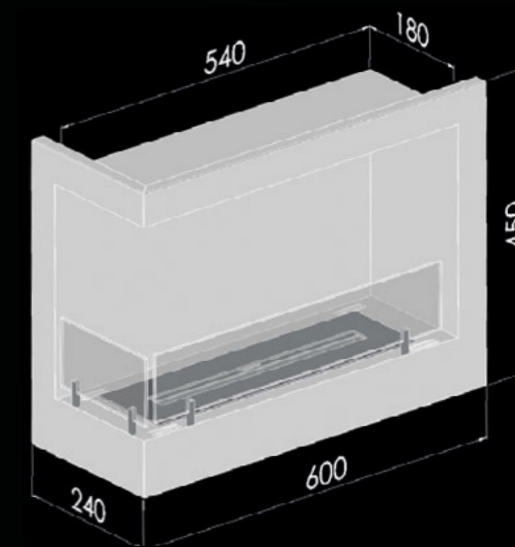

CORNER 600 L

Mounting / Montage / Montaż:
Mounted in the cavity / In einer Ecknische
/ We wnęce na rogu

Cavity dimensions / Maße der Nische / Wymiar wnęki:
550 x 400 x 190 mm

Burner / Feuerraum / Palenisko:
450 mm = 1 L