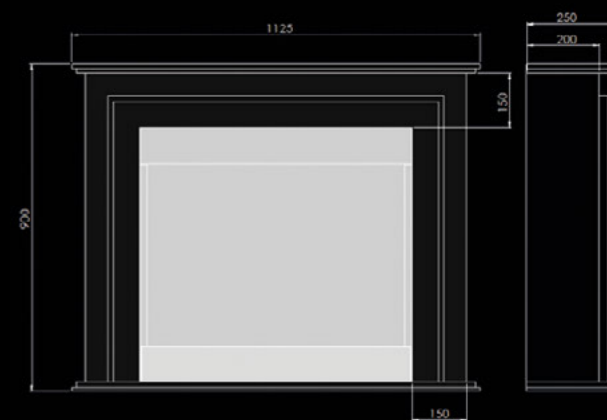

SIMPLE PORTAL 1

Mounting / Montage / Montaż:
Freestanding / Freistehend / Wolnostojący

Burner / Feuerraum / Palenisko:
500 mm = 1.5 L