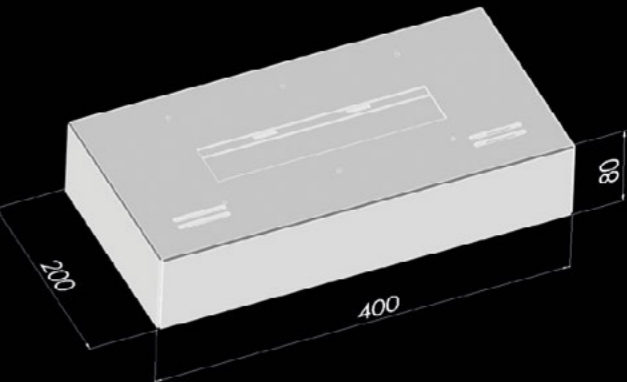

SIMPLEBOX 400

Mounting / Montage / Montaż:
Freestanding / Freistehend / Wolnostojący
Burner / Feuerraum / Palenisko:
400 mm = 0.8 L