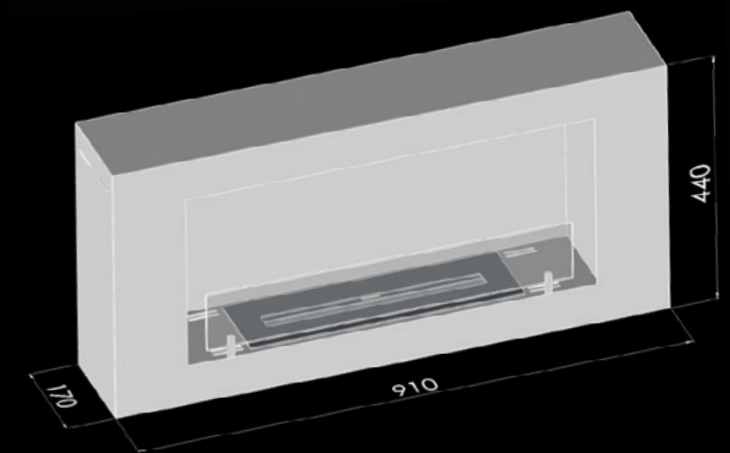

BLACKBOX 910

Mounting / Montage / Montaż:
Wall hanging / An der Wand hängend
/ Zawieszany na ścianie

Burner / Feuerraum / Palenisko:
450 mm = 1 L