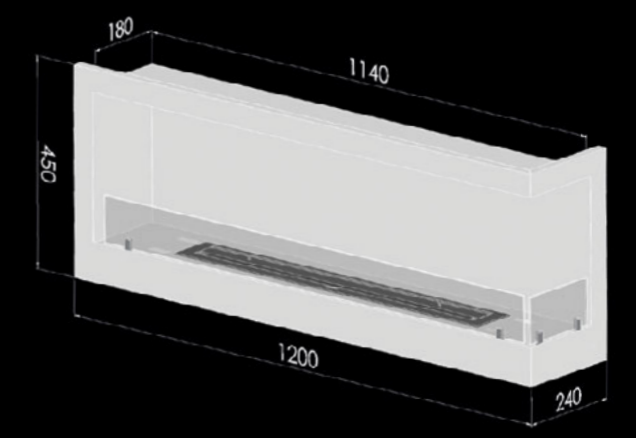

# CORNER 1200 R

Mounting / Montage / Montaż:  
Mounted in the cavity / In einer Ecknische  
/ We wnęce na rogu

Cavity dimensions / Maße der Nische / Wymiar wnęki:  
1150 x 400 x 190 mm

Burner / Feuerraum / Palenisko:  
800 m Longfire = 1,5 L