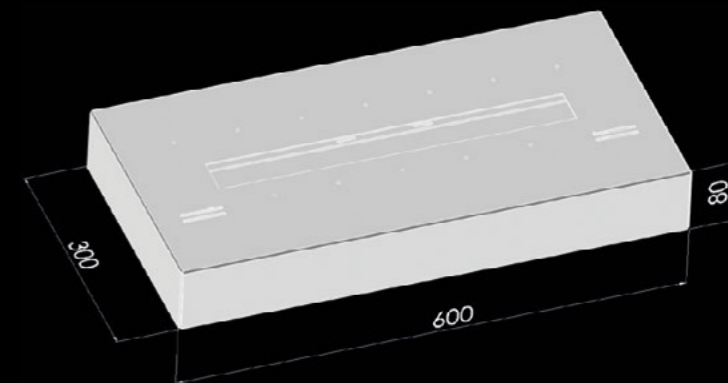

SIMPLEBOX 600

Mounting / Montage / Montaż:
Freestanding / Freistehend / Wolnostojący
Burner / Feuerraum / Palenisko:
600 mm = 1.2 L