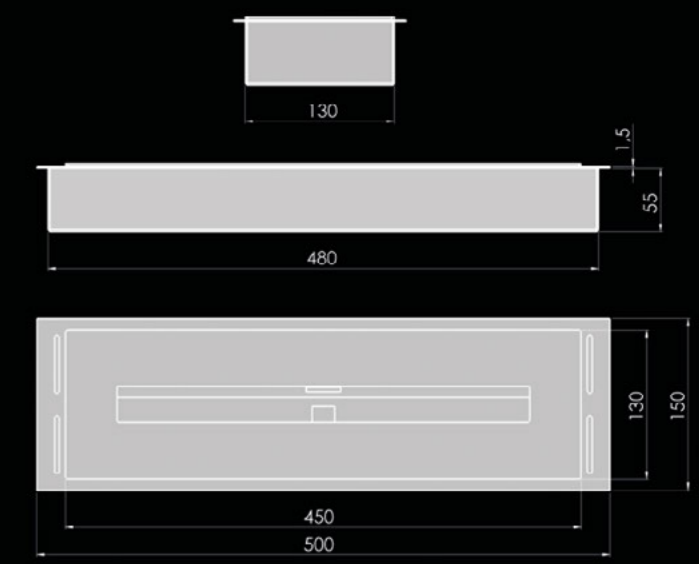

SIMPLE INBOX BLACK

Mounting / Montage / Montaż:
Recessed / Einbau in einer Nische / Wnękowy

Burner / Feuerraum / Palenisko:
450 mm = 1 L