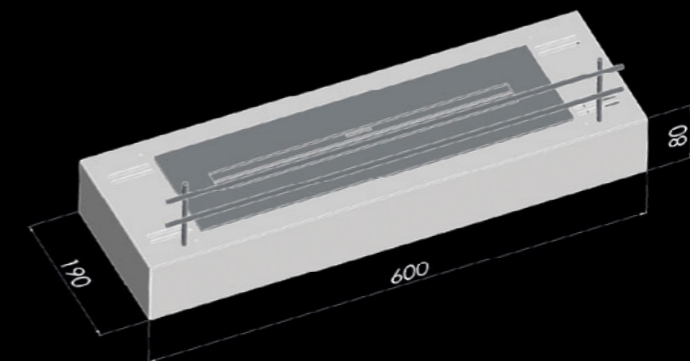

FIREBOX 600

Mounting / Montage / Montaż:
Freestanding / Freistehend / Wolnostojący
Burner / Feuerraum / Palenisko:
450 mm = 1 L