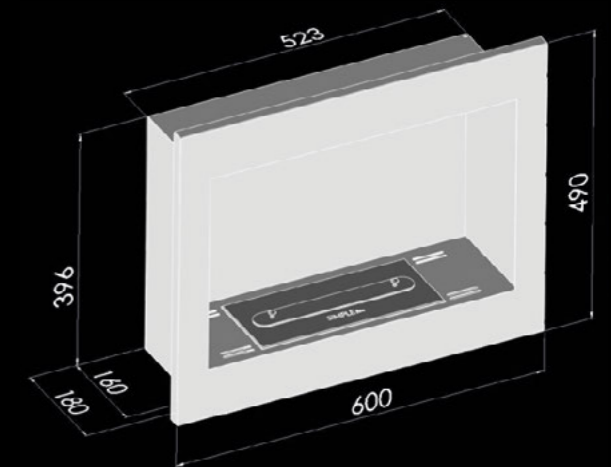

FRAME 600

Mounting / Montage / Montaż:

Wall hanging / Mounted in the cavity
Wandhängend / In einer Nische montiert
Zawieszany / Montowany we wnęce

Cavity dimensions / Maße der Nische / Wymiar wnęki:
530 x 400 x 170 mm

Burner / Feuerraum / Palenisko:
300 mm = 0,7 L