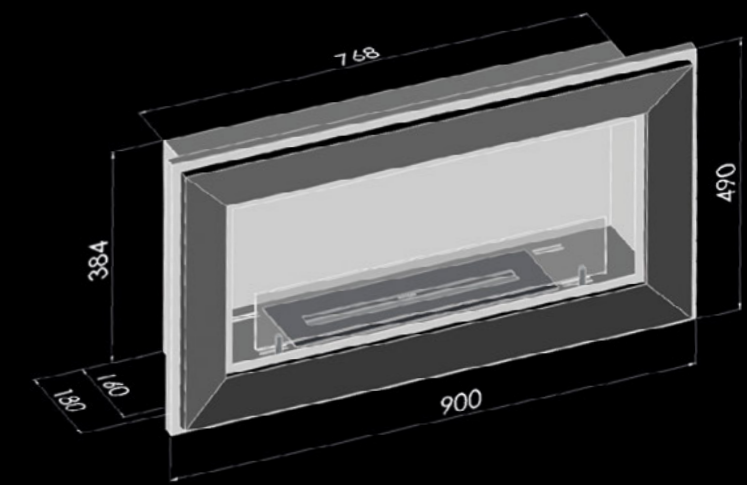

FRAME 900

Mounting / Montage / Montaż:
Wall hanging / Mounted in the cavity
Wandhängend / In einer Nische montiert
Zawieszany / Montowany we wnęce

Cavity dimensions / Maße der Nische / Wymiar wnęki:
780 x 400 x 170 mm

Burner / Feuerraum / Palenisko:
450 mm = 1 L