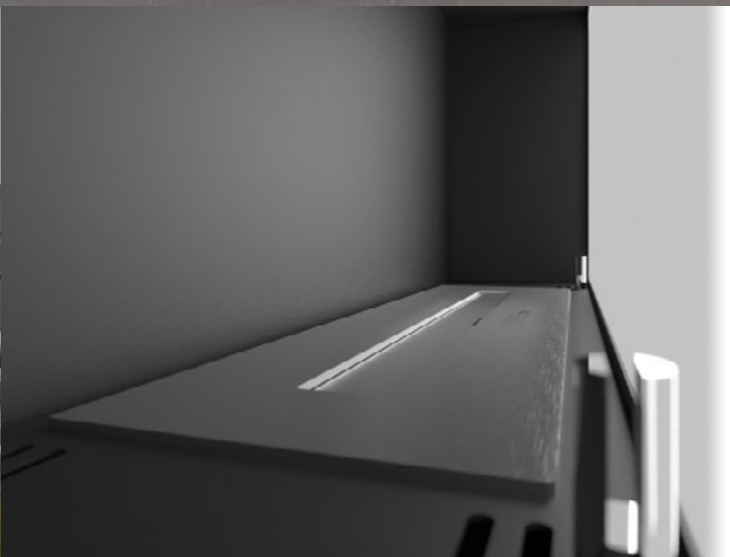

BLACKBOX 910

Mounting / Montage / Montaż:
Wall hanging / An der Wand hängend
/ Zawieszany na ścianie

Burner / Feuerraum / Palenisko:
450 mm = 1 L