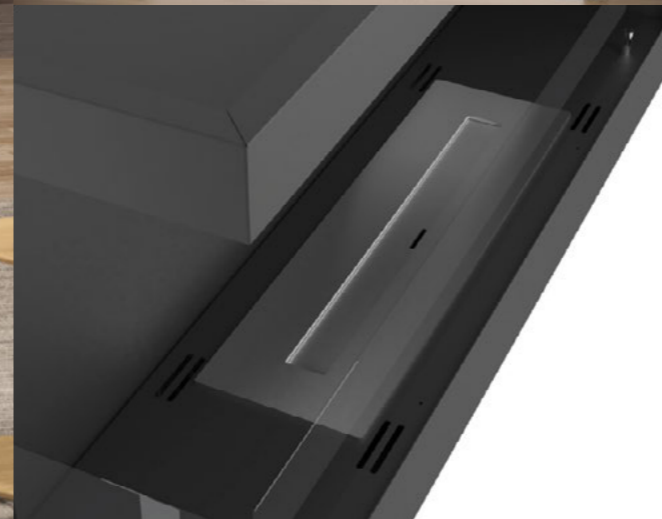

CORNER 900 L

Mounting / Montage / Montaż:

Mounted in the cavity / In einer Ecknische
/ We wnęce na rogu

Cavity dimensions / Maße der Nische / Wymiar wnęki:
850 x 400 x 190 mm

Burner / Feuerraum / Palenisko:
450 mm = 1 L