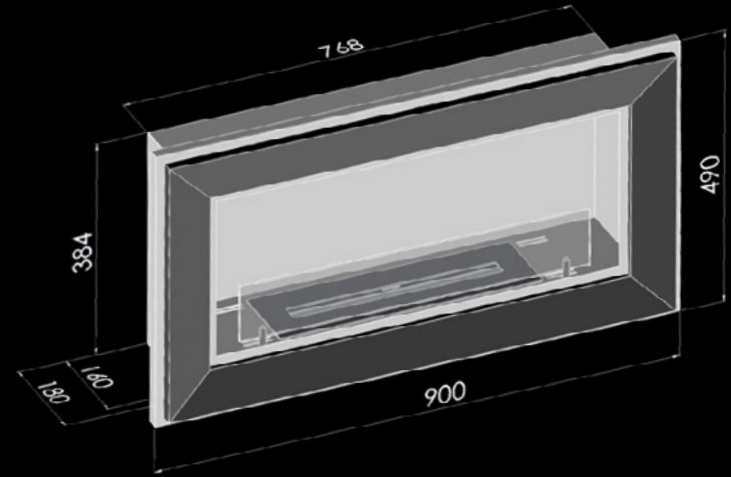

FRAME 900

Mounting / Montage / Montaż:
Wall hanging / Mounted in the cavity
Wandhängend / In einer Nische montiert
Zawieszany / Montowany we wnęce

Cavity dimensions / Maße der Nische / Wymiar wnęki:
770 x 390 x 170 mm

Burner / Feuerraum / Palenisko:
450 mm = 1 L