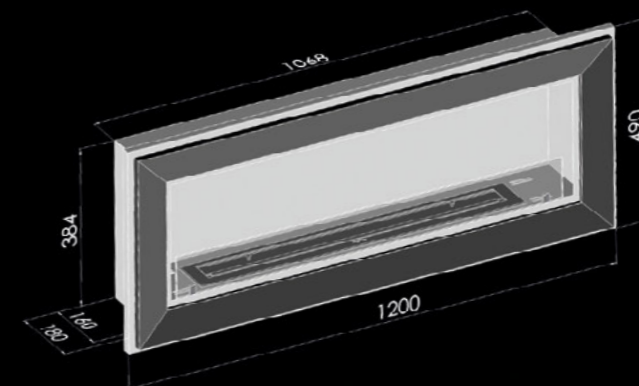

FRAME 1200

Mounting / Montage / Montaż:

Wall hanging / Mounted in the cavity

Wandhängend / In einer Nische montiert

Zawieszany / Montowany we wnęce

Cavity dimensions / Maße der Nische / Wymiar wnęki:

1070 x 390 x 170 mm

Burner / Feuerraum / Palenisko:

800mm Longfire = 1,5L